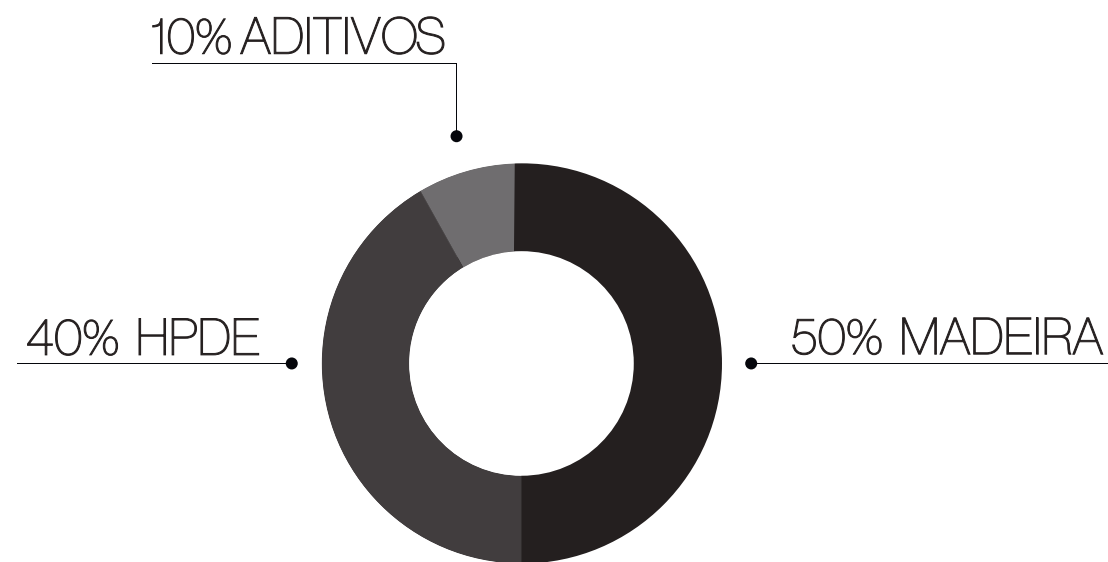

CARACTERÍSTICAS

responsabilidade ambiental

fácil instalação

garantia de 10 anos

não necessita manutenção

vida-útil de mais de 20 anos

aplicável a todos os tipos de clima