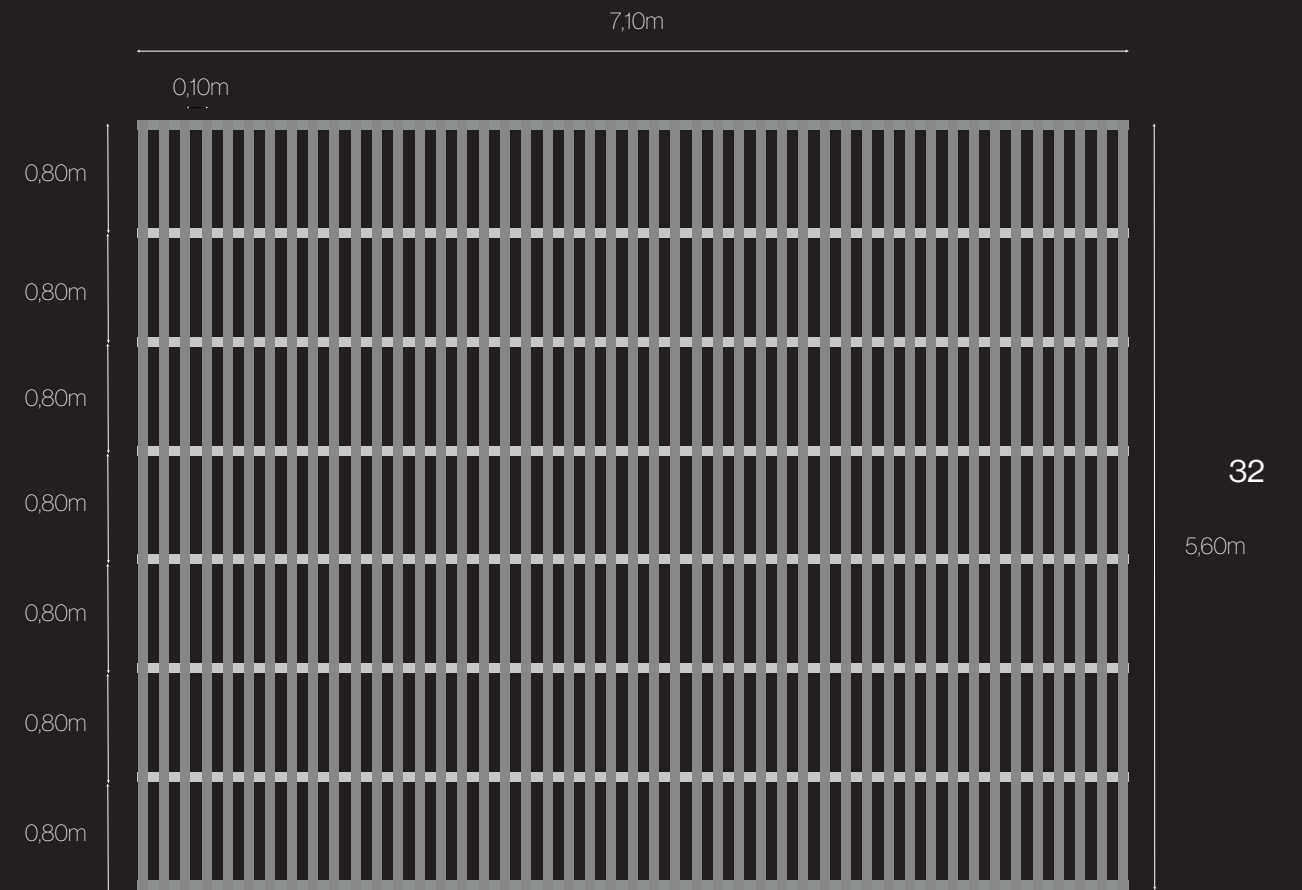

Casa Jardins
Localização São Paulo, SP

Teka + Cinza + Café
50x30 + 50x30 + 50x30

Areia
50x30

30

INSTALAÇÃO SIMPLES COM
ACABAMENTO NATURAL

INSTALAÇÃO - SISTEMA DE FIXAÇÃO

(Não inclui elementos acessórios e mão-de-obra)