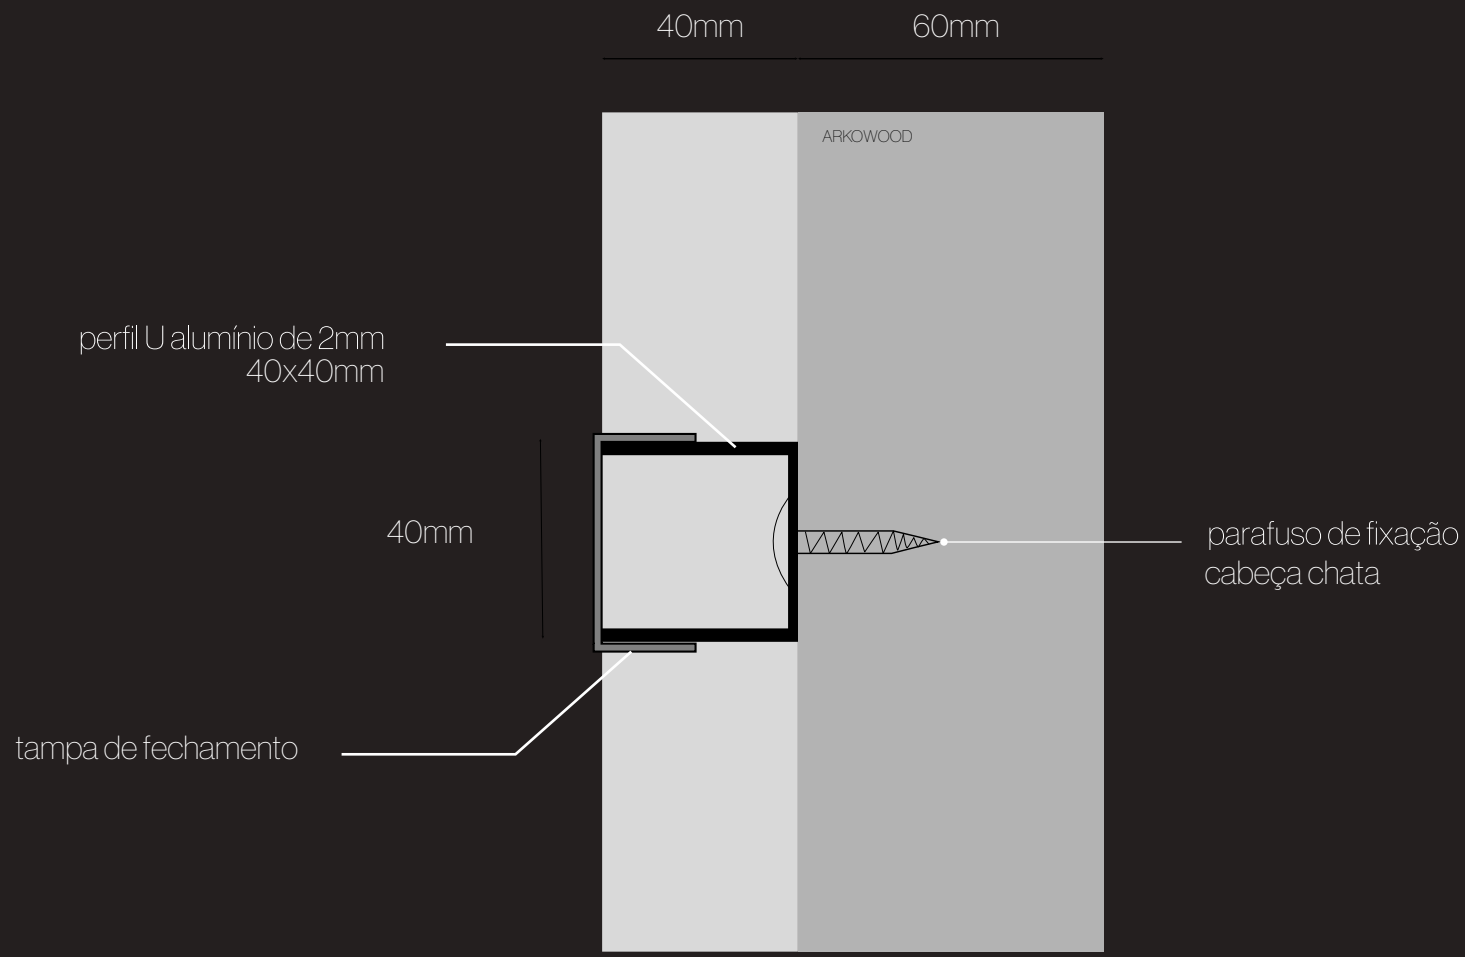

DETALHE DE ESTRUTURA
(sem escala)

*Para seções até 100x30, o espaçamento de 1,30 m conta com reforço interno.
No caso de seções superiores a 100x50, o espaçamento pode alcançar 2,50m.*

CORTE DETALHE
(sem escala)