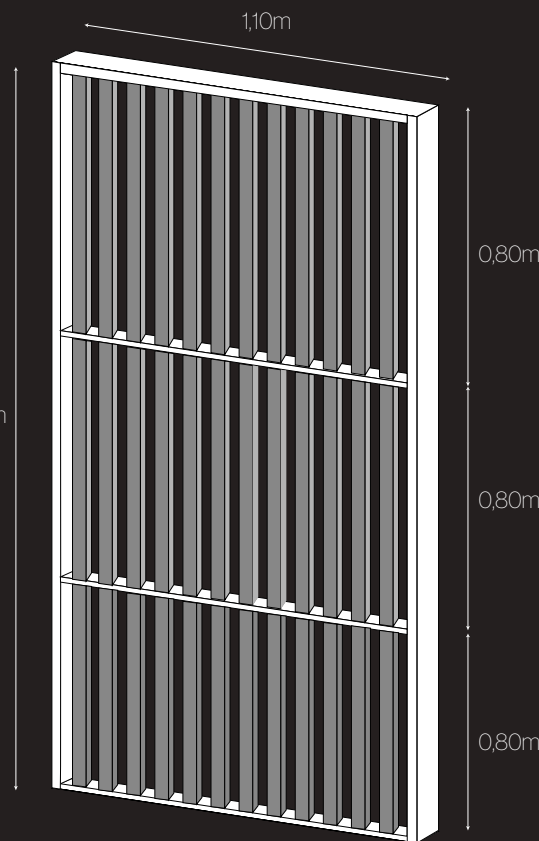

Casa Jardins
Localização São Paulo, SP

Teka + Cinza + Café
50x30 + 50x30 + 50x30

Areia
50x30

30

INSTALAÇÃO SIMPLES COM
ACABAMENTO NATURAL

INSTALAÇÃO - SISTEMA DE FIXAÇÃO

(Não inclui elementos acessórios e mão-de-obra)

DETALHE DE ESTRUTURA
(sem escala)

*Para seções até 100x30, o espaçamento de 1,30 m conta com reforço interno.
No caso de seções superiores a 100x50, o espaçamento pode alcançar 2,50m.*

CORTE DETALHE
(sem escala)