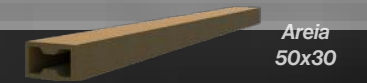

Casa Jardins
Localização São Paulo, SP

Teka + Cinza + Café
50x30 + 50x30 + 50x30

Areia
50x30

30

INSTALAÇÃO SIMPLES COM
ACABAMENTO NATURAL

INSTALAÇÃO - SISTEMA DE FIXAÇÃO

(Não inclui elementos acessórios e mão-de-obra)