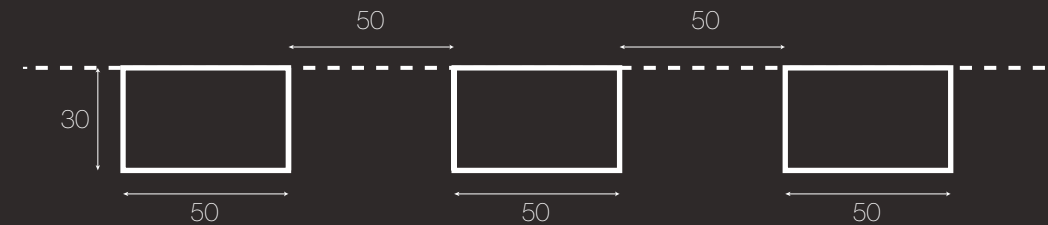

Tampa (und.): R\$3,00 (0,05kg/und)

Comprimento: até 5,60 m

SUGESTÃO DE ESPAÇAMENTOS ENTRE RIPAS

Exemplo 01

• R\$650,00/m²
preço para peça 50x30mm

Exemplo 02

• R\$390,00/m²
preço para peça 50x30mm

*As medidas são sugestivas, e podem variar de acordo com cada projeto.
Os valores supracitados podem variar de acordo com o espaçamento de cada projeto.*