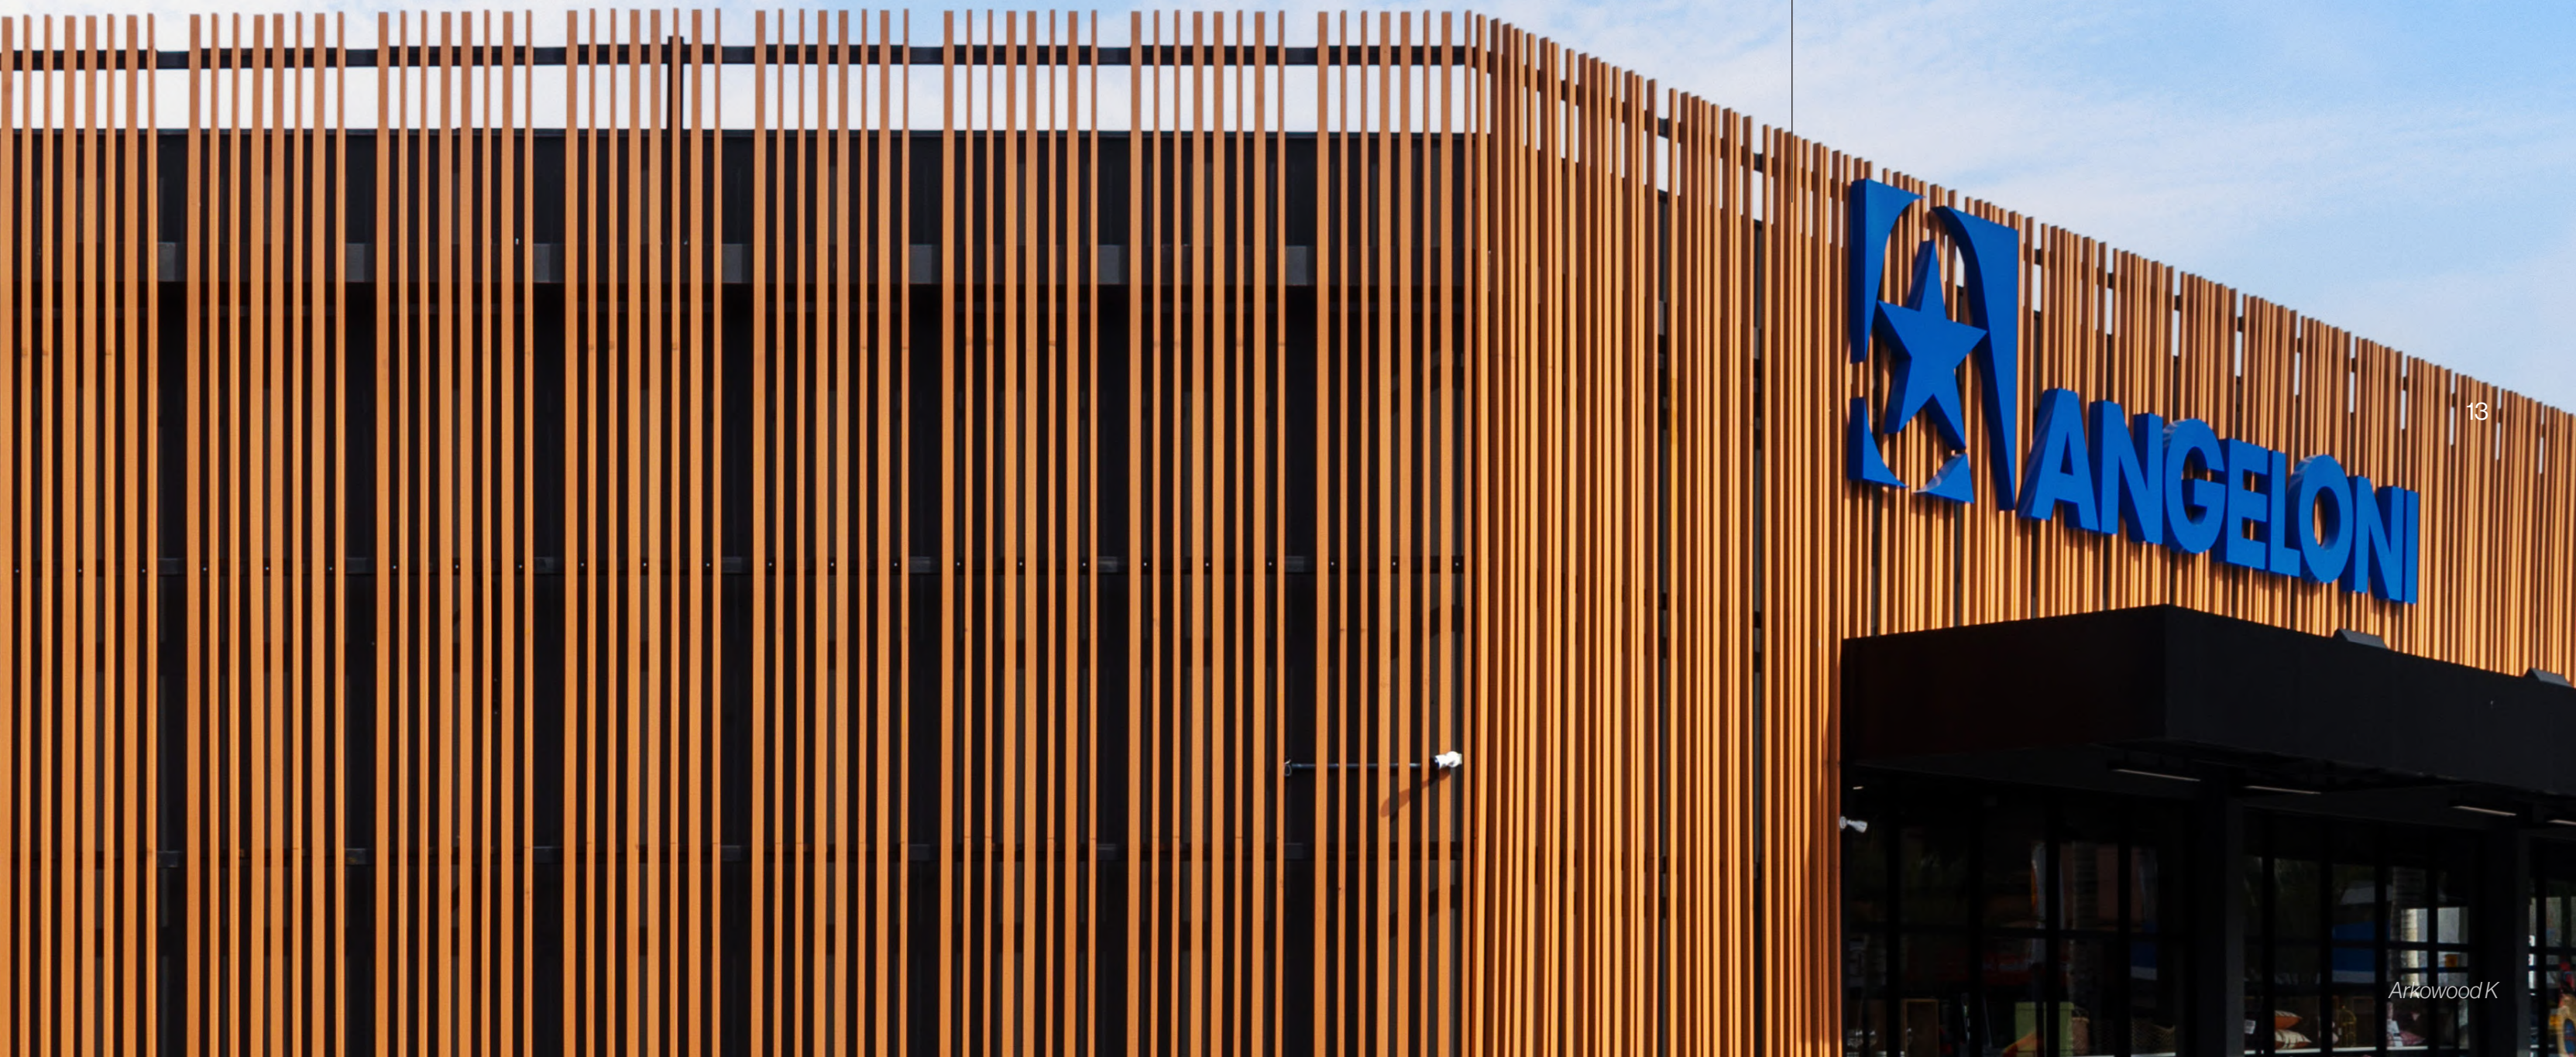

Teka
50x30

ARKOS

Clube Curitibano
Arquiteto Mauricio Melara
Localização Curitiba, PR

Teka + Nogal
50x30

Teka
50x30

● TECNOLOGIA DE PROTEÇÃO UV,
IDEAL PARA BRISES-SOLEIL

Preto
150x50

AMPLA GAMA DE CORES,
MODELOS E SEÇÕES