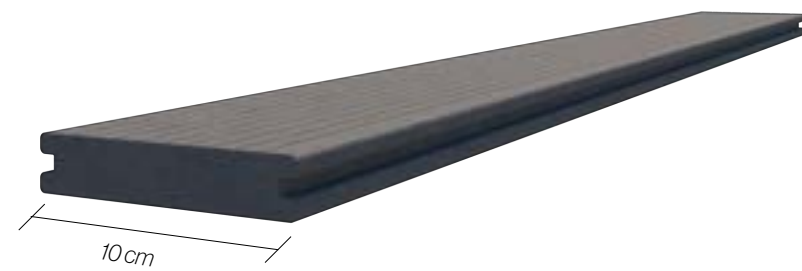

ARKODECK H10

Comprimento máximo de 2,90 metros.

CORES DISPONÍVEIS

teka

preto

nogal

cedro

café