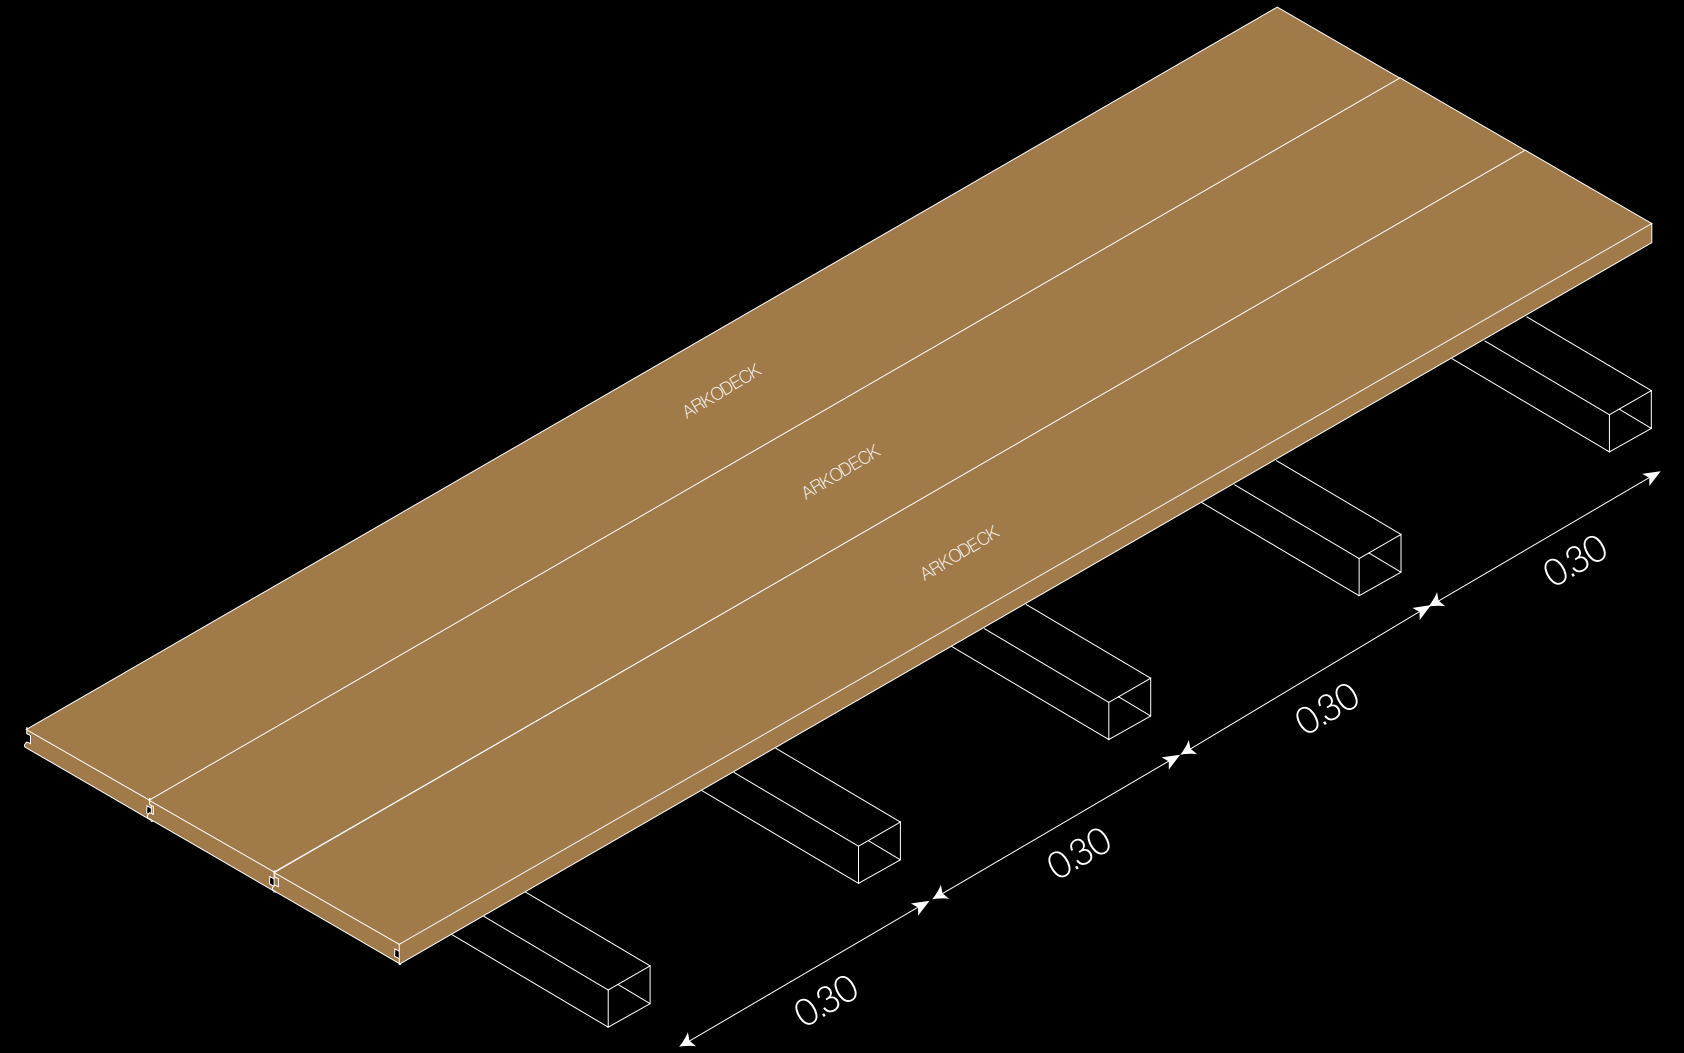

INSTALAÇÃO

(Não inclui mão-de-obra e elementos acessórios, exceto presilha de fixação)

Sub-estrutura feita com perfil metálico ou de alumínio.

Distanciamento máximo entre barrotes de 30cm (eixo a eixo).

Apoiar sub-estrutura sobre alvenaria.