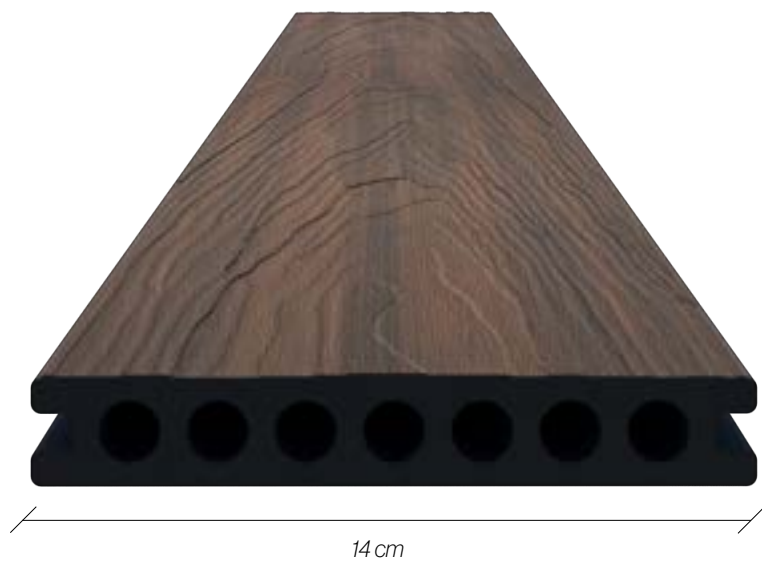

MODELOS DISPONÍVEIS