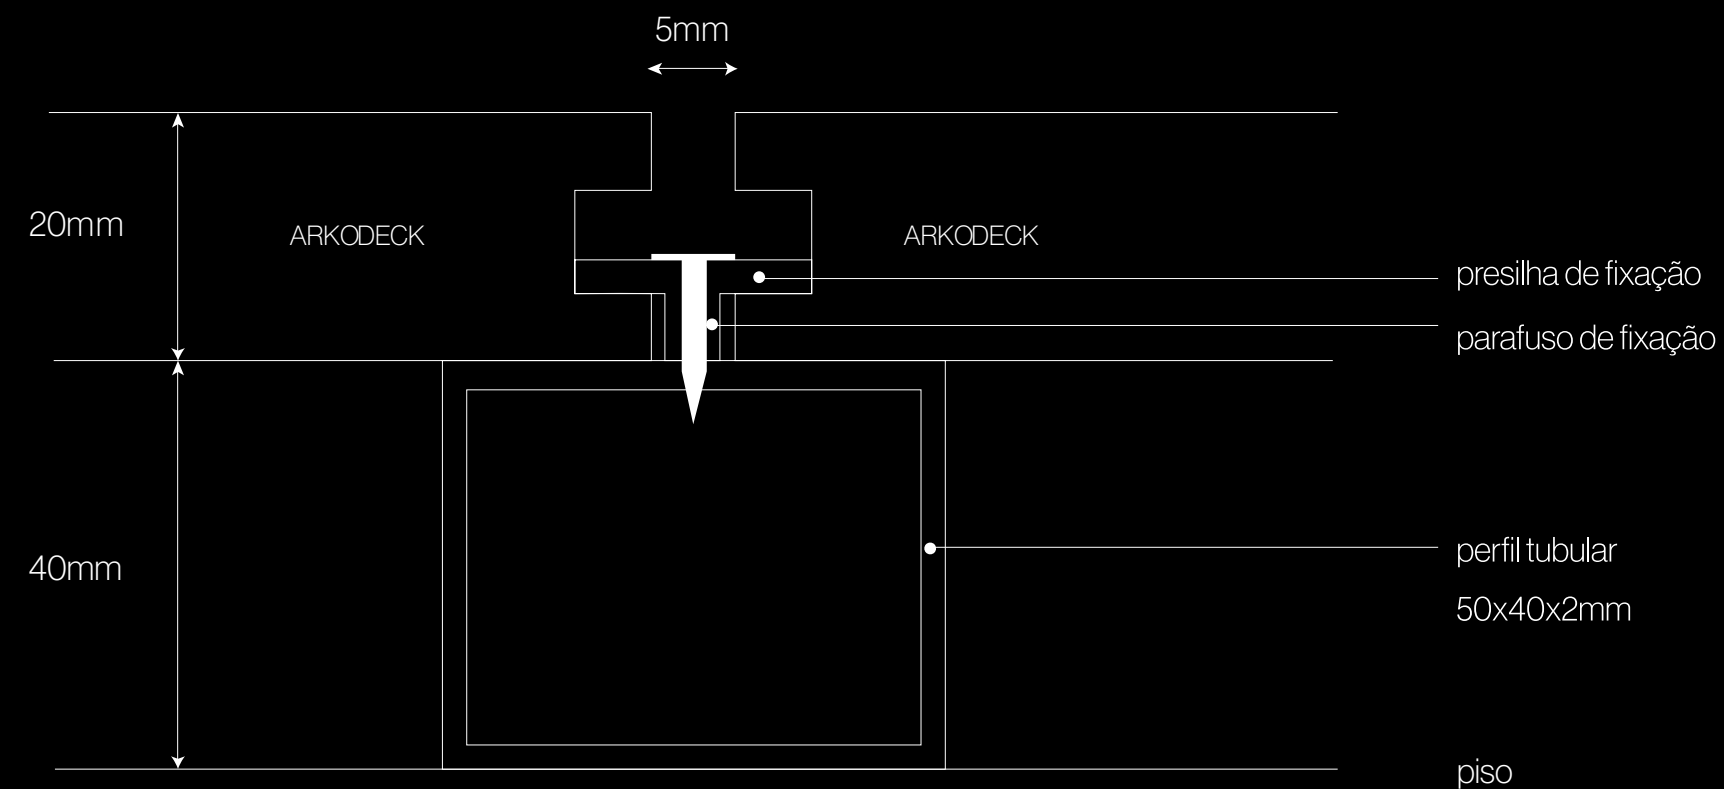

## INSTALAÇÃO

*(Não inclui mão-de-obra e elementos acessórios, exceto presilha de fixação)*

Sub-estrutura feita com perfil metálico ou de alumínio.

Distanciamento máximo entre barrotes de 30cm (eixo a eixo).

## SISTEMA DE FIXAÇÃO

### Sub-estrutura (Barrote)

*(Não inclui mão-de-obra e elementos acessórios, exceto presilha de fixação)*

Parafuso de fixação auto-atarraxante em inox, para áreas úmidas.

Presilha de fixação para decks de madeira.

Junta entre decks de no mínimo 5mm.

**A Arkos fornece as presilhas de fixação para Arkodeck.**

CORTE