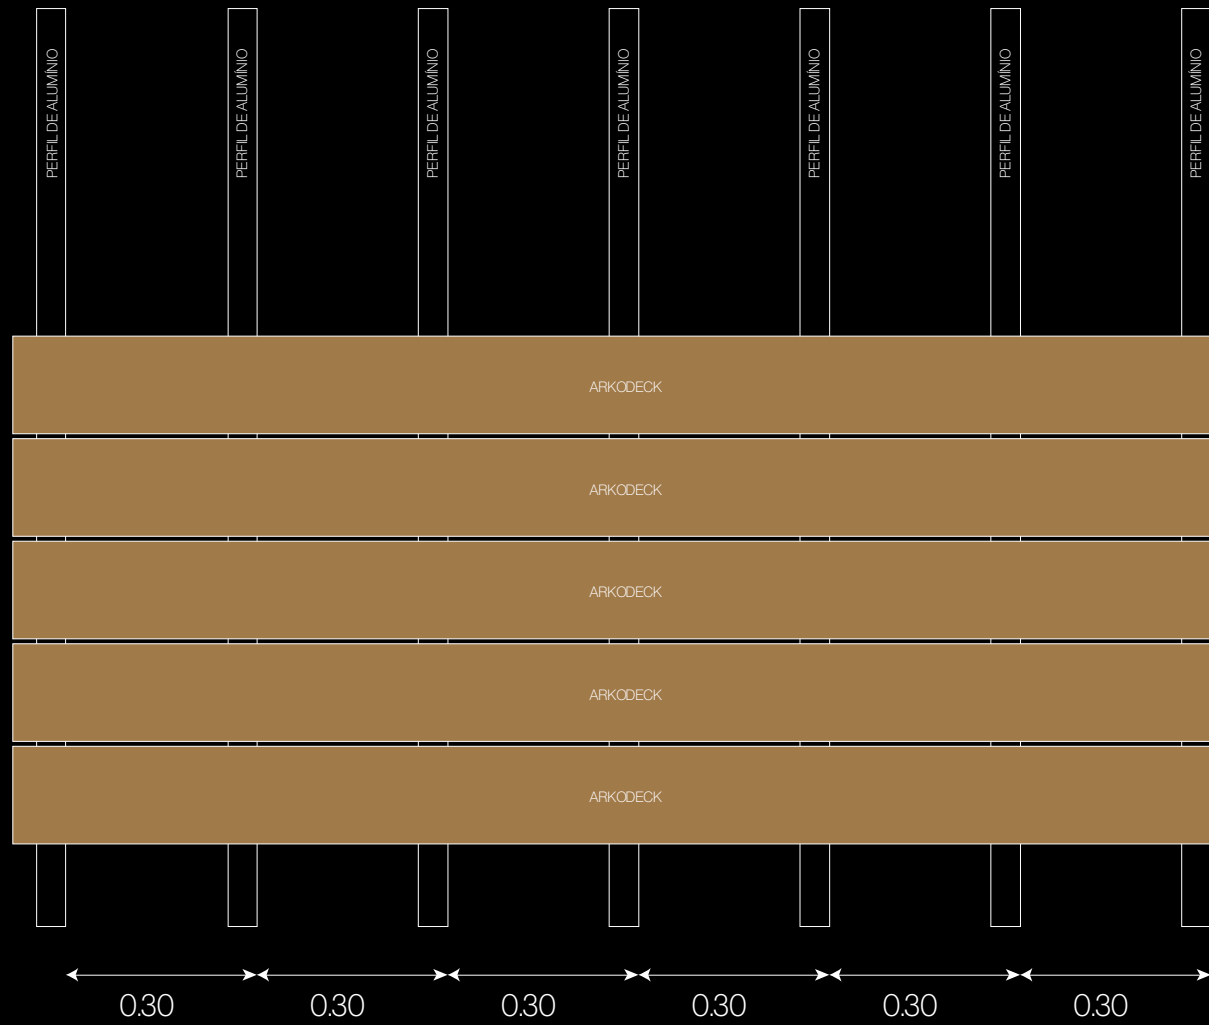

INSTALAÇÃO

(Não inclui mão-de-obra e elementos acessórios, exceto presilha de fixação)

Sub-estrutura feita com perfil metálico ou de alumínio.

Distanciamento máximo entre barrotes de 30cm (eixo a eixo).

Apoiar sub-estrutura sobre alvenaria.