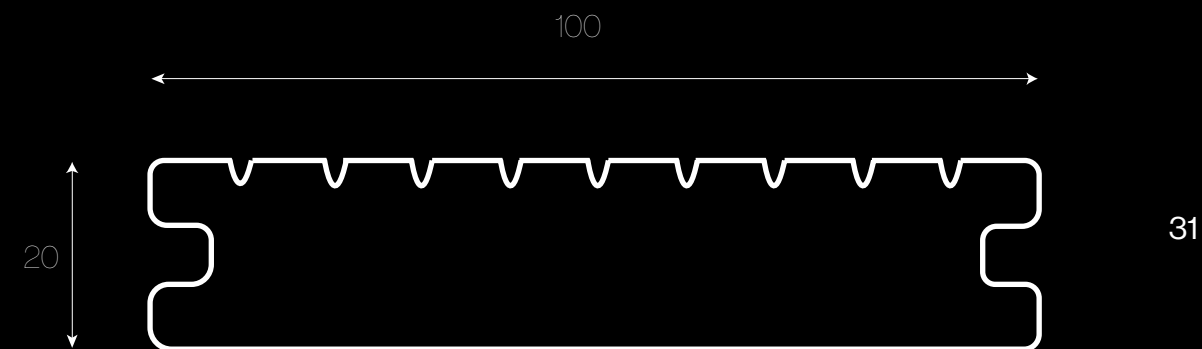

areia

cinza

30

TECNOLOGIA INOVADORA DE PROTEÇÃO UV

**SEÇÕES (EM MM)**

Peso máximo permitido: 200 kg/m<sup>2</sup>

**R\$ 504,00 / M<sup>2</sup>**

*Peso por peça: 8,00kg*