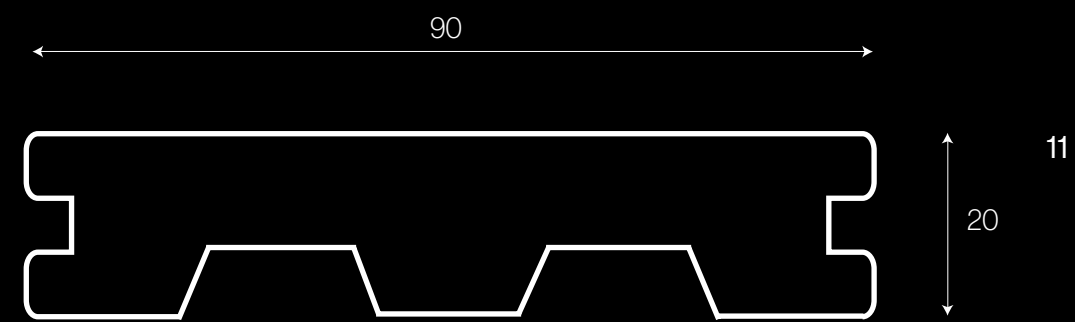

ARKODECK 09
(90 x 20 x 2900mm)

R$ 625,00 / M²

Peso por peça: 6,30kg