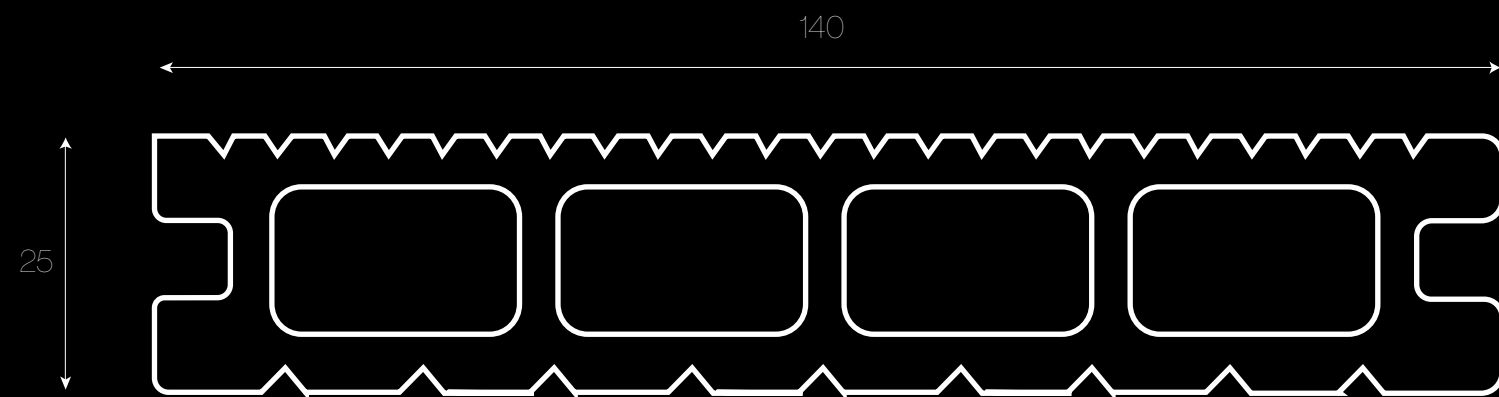

areia

cinza

30

TECNOLOGIA INOVADORA DE PROTEÇÃO UV

**SEÇÕES (EM MM)**

Peso máximo permitido: 200 kg/m<sup>2</sup>

**R\$ 504,00 / M<sup>2</sup>**

*Peso por peça: 8,00kg*