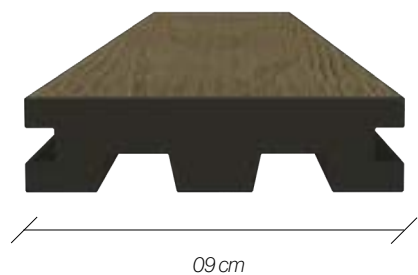

MODELOS DISPONÍVEIS

Comprimento máximo de 2,90 metros.

ARKODECK 09

ARKODECK 14

CORES DISPONÍVEIS

7

SEÇÕES (EM MM)

ARKODECK 14  
(140 x 20 x 2900mm)