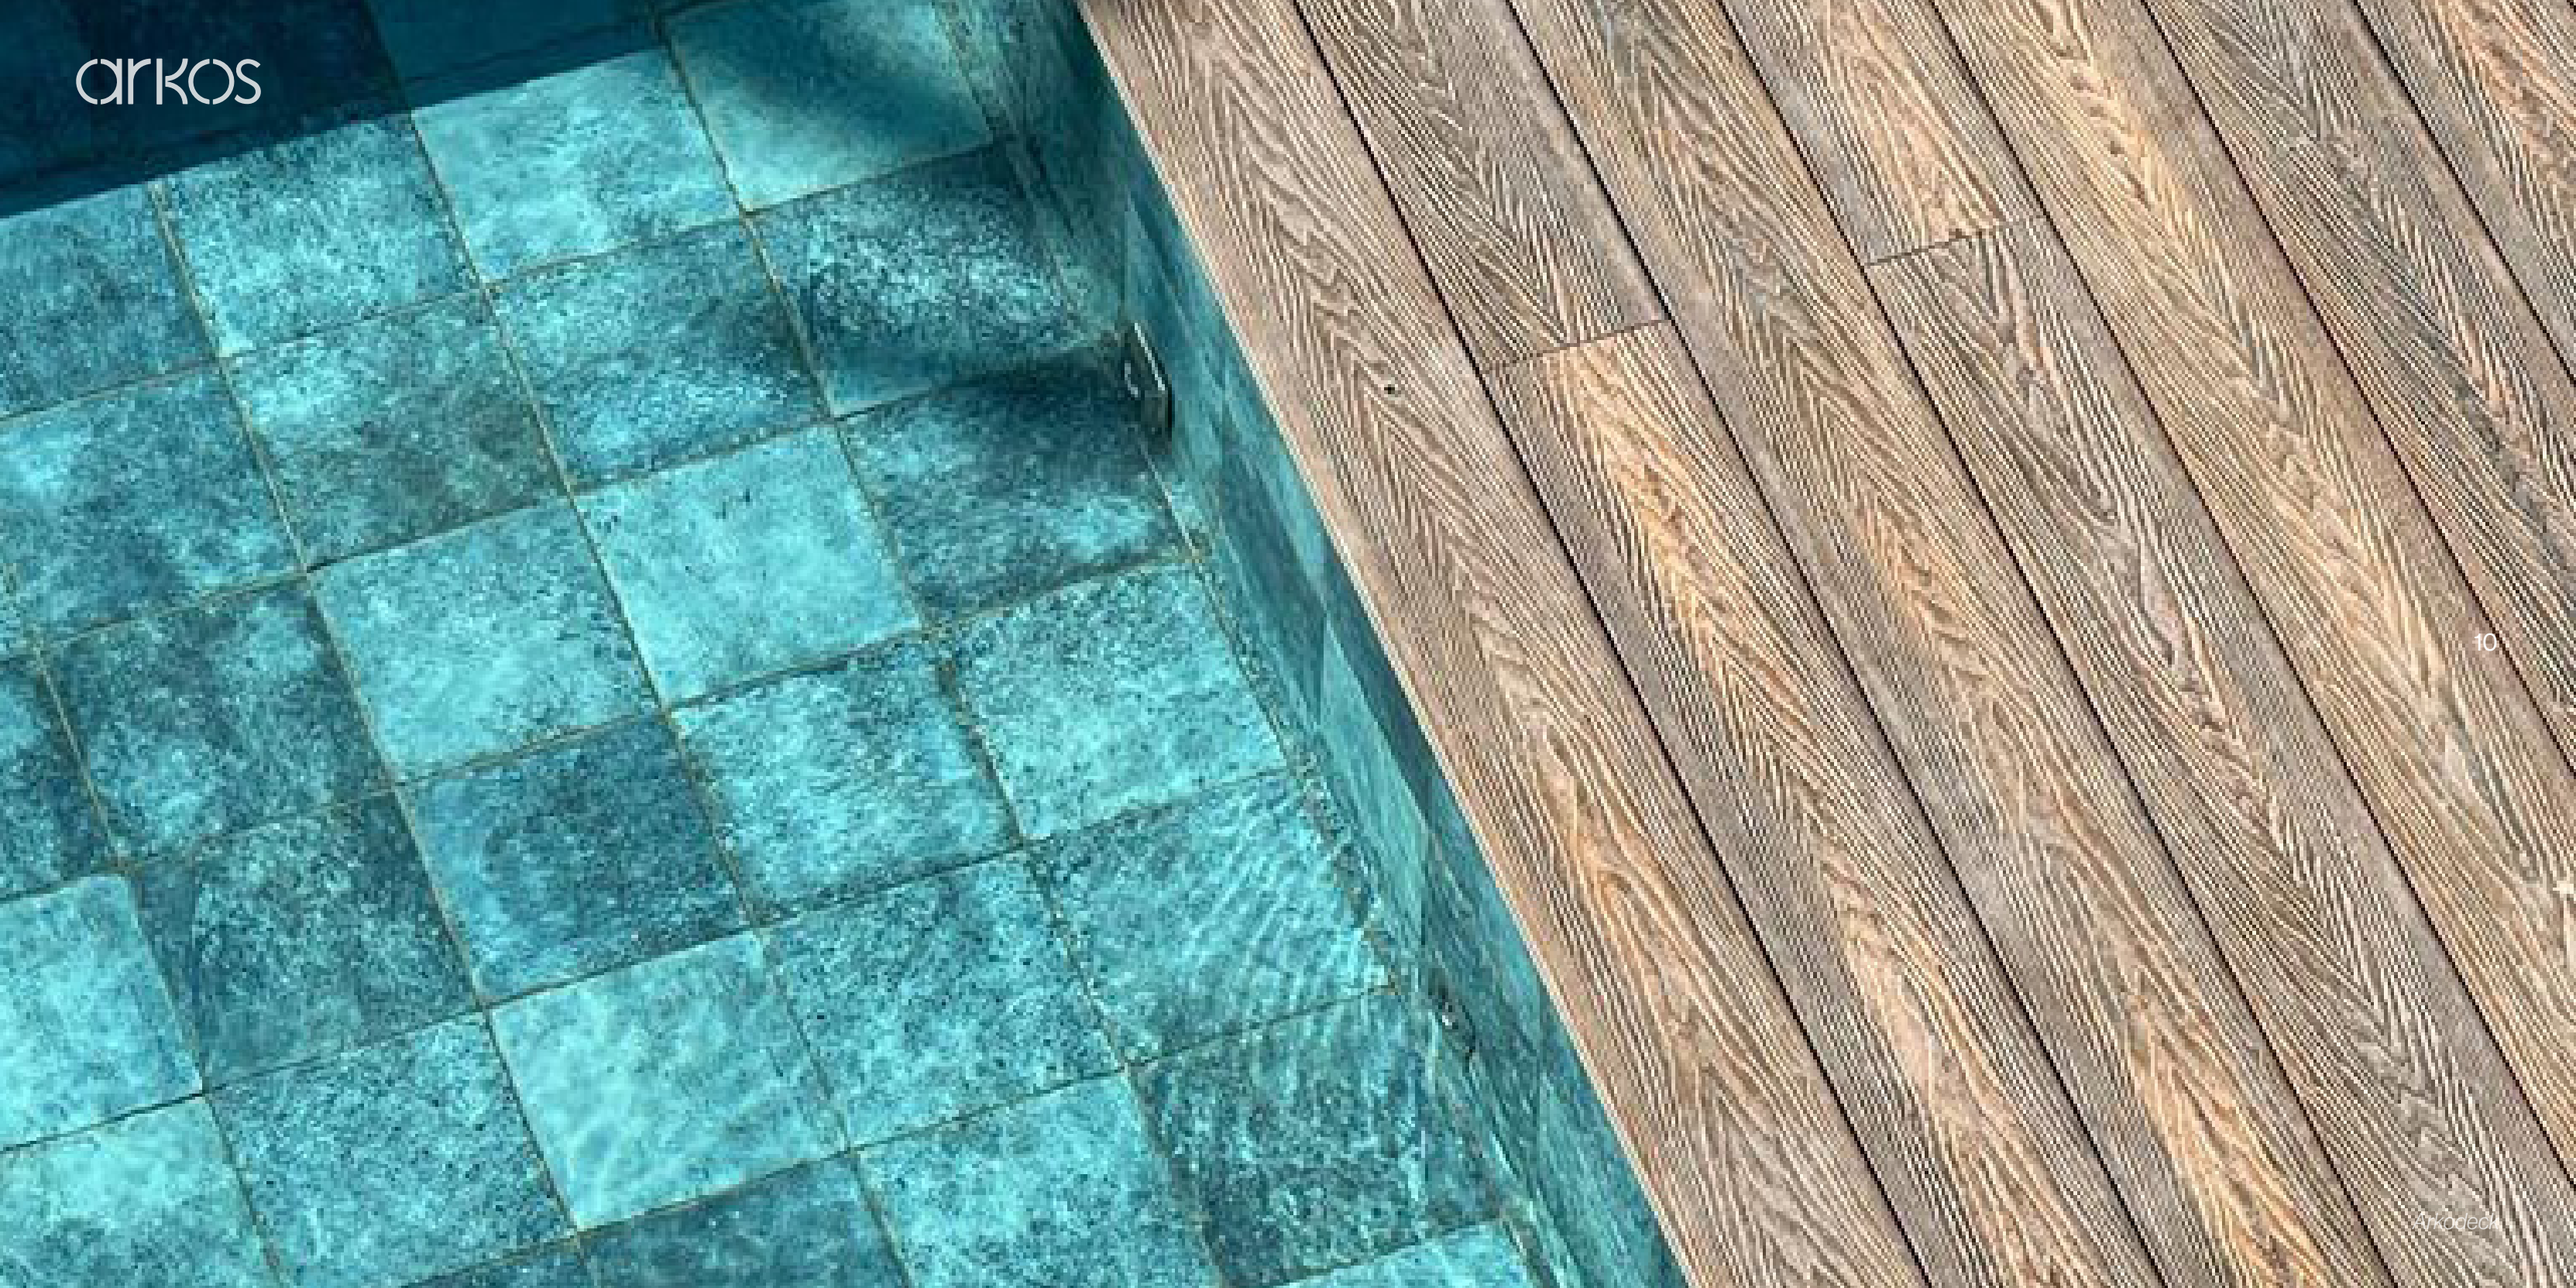

MODELOS DISPONÍVEIS

Comprimento máximo de 2,90 metros.

ARKODECK 09

ARKODECK 14

CORES DISPONÍVEIS

7

SEÇÕES (EM MM)

ARKODECK 14  
(140 x 20 x 2900mm)