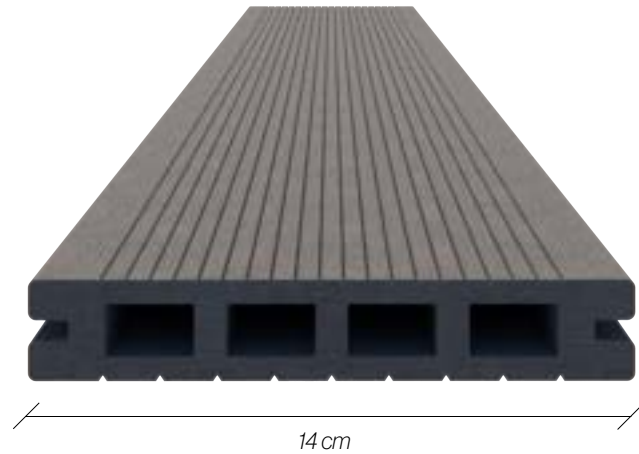

MODELOS DISPONÍVEIS

ARKODECK H14