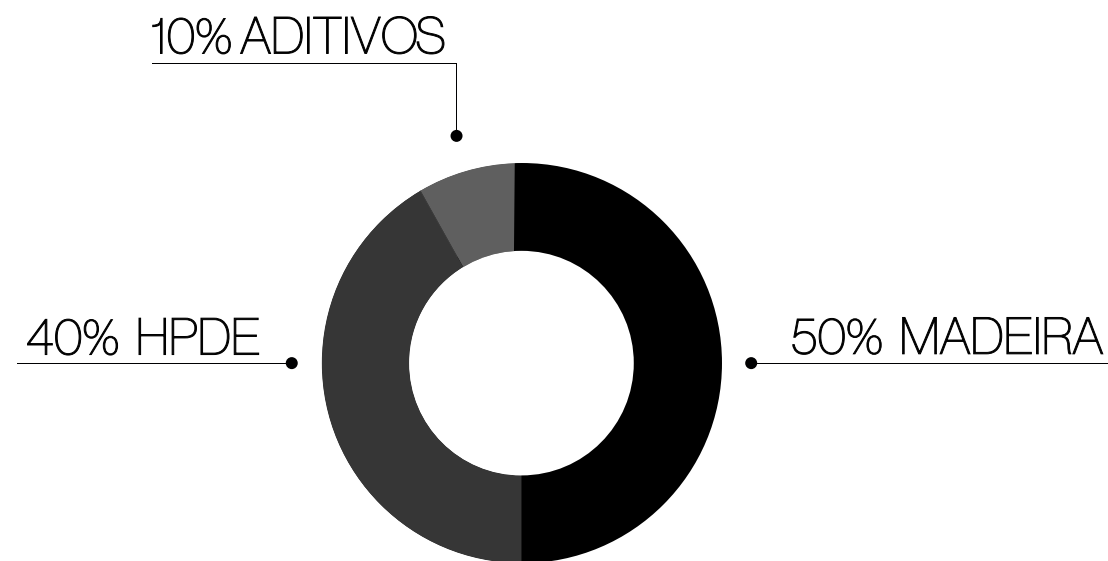

*responsabilidade ambiental*

*fácil instalação*

*garantia de 10 anos*

*não necessita manutenção*

*vida-útil de mais de 20 anos*

*aplicável a todos os tipos de clima*

ARKODECK E

DECKS DE MADEIRA ECOLÓGICA PARA EXTERIORES